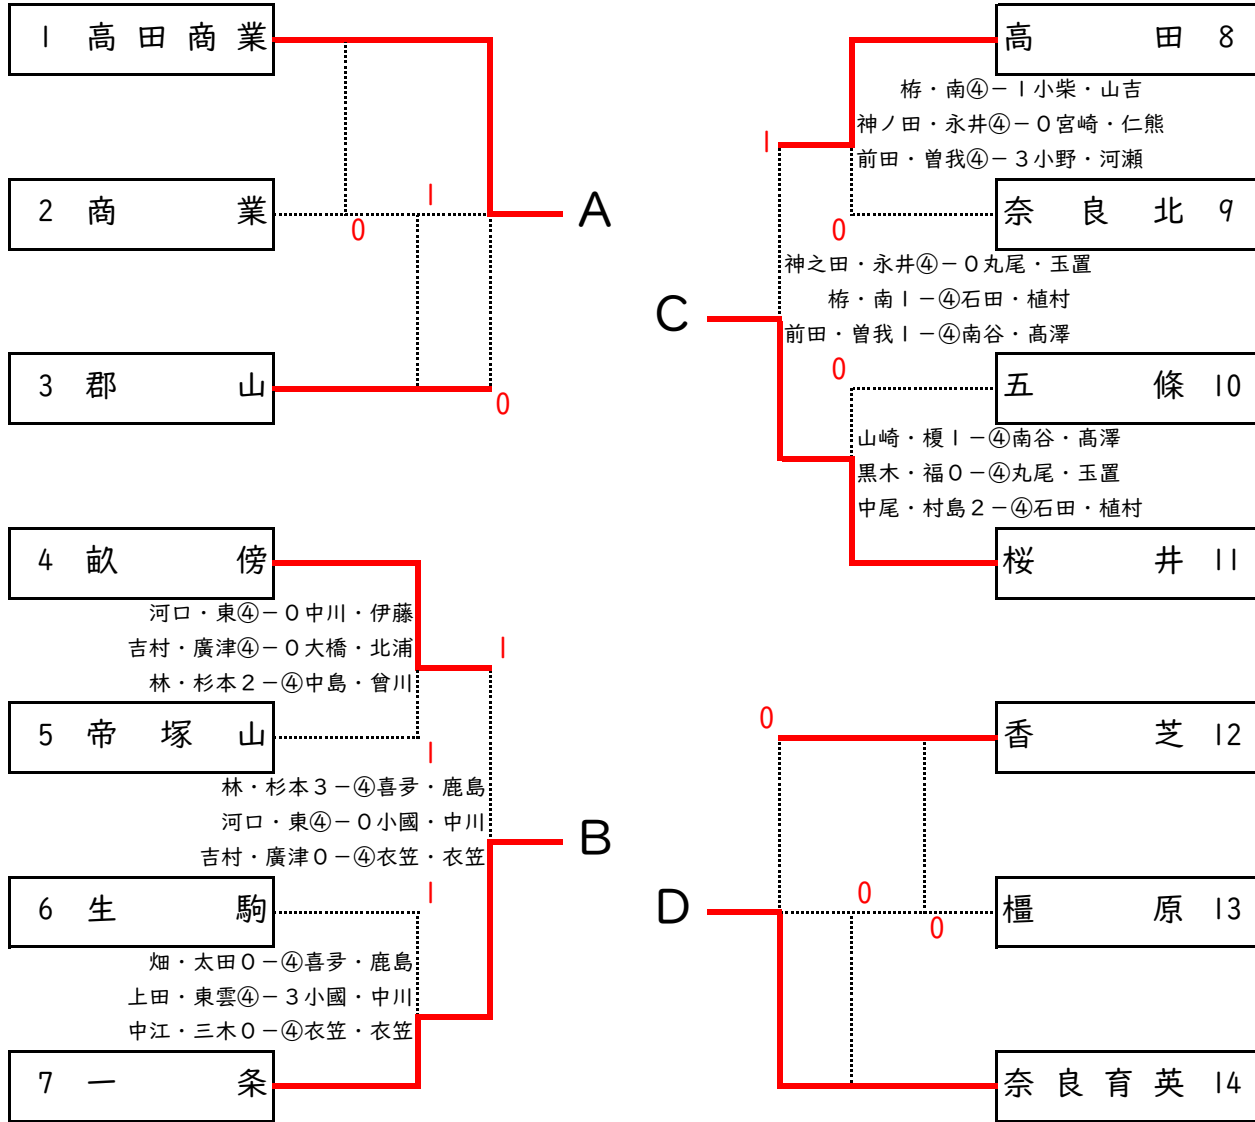

女子団体戦

1	高田商業	藤崎 加織	朝日 琴音 福井 理央	木村 莉夢 大山 結和	堀 奈帆美 丸野 陽愛	橋本 風花 馬場 安里
3	郡山	山本 健弥	北川 琴菜 内田 愛梨	稲内 心音 栗山 琴葉	有吉 佑華 渡邊 結衣	米田 彩香 奥迫 菜花
4	畝傍	北口 暁子	河口 心奏 東 千彩乃	吉村 綾菜 廣津 心絆	林 和佳奈 杉本 遙花	松田 遥菜 古川 遥菜
7	一条	岩本 真子	衣笠 楓 衣笠 結	喜多 由美子 鹿島 愛唯	小國 友萌 中川 夢椛	林 美花 宇田 有梨亜
8	高田	久保 拓照	神之田 心結 永井 穂風	前田 莉里花 曾我 夏奈	梶 葉奈 松谷 星奈	森川 采音 南 真衣
11	桜井	西岡 真里華	南谷 佳奈 高澤 優華	石田 玲未 植村 静空	丸尾 絢音 玉置 里桜	川村 紗良 野坂 陽菜
12	香芝	大森 優理	三枝 晁 山下 亜純	梶本 侑良 辻 玲奈	大谷 弥生 樫原 未羽	岡橋 由依 馬場 姫花
14	奈良育英	山口 直人	山口 陽菜 平林 花渚	柏木 乙亜 上田 采奈	横山 友佳子 平山 桃花	井手 遥菜 横山 葵

決勝リーグ		A	B	C	D	勝	負	順位
A	高田商業	-	③	③	②	3	0	1
B	一条	0	-	1	0	0	3	4
C	桜井	0	②	-	0	1	2	3
D	奈良育英	1	③	③	-	2	1	2

A高田商業	③-0	B一条	C桜井	0-③	D奈良育英
堀・丸野	④-2	喜多・鹿島	南谷・高澤	0-④	井手・横山
朝日・福井	④-0	小國・中川	石田・植村	0-④	山口・平林
木村・大山	④-0	衣笠・衣笠	丸尾・玉置	2-④	柏木・上田

A高田商業	③-0	C桜井	B一条	0-③	D奈良育英
木村・大山	④-0	川村・野坂	喜多・鹿島	0-④	横山・上田
朝日・福井	④-0	南谷・高澤	小國・中川	1-④	山口・平林
堀・丸野	④-0	石田・植村	衣笠・衣笠	0-④	井手・横山

A高田商業	②-1	D奈良育英	B一条	1-②	C桜井
堀・丸野	3-④	横山・上田	小國・中川	2-④	南谷・高澤
木村・大山	④-3	井手・横山	衣笠・衣笠	④-3	丸尾・玉置
朝日・福井	④-3	山口・平林	喜多・鹿島	3-④	石田・植村