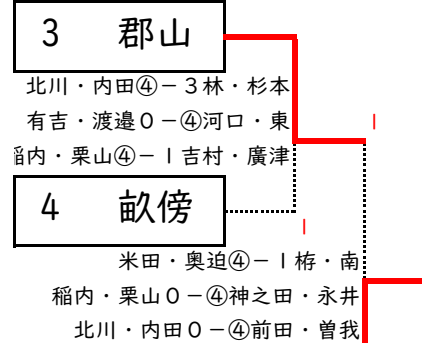

女子団体戦

1	高田商業	藤崎 加織	朝日 琴音 福井 理央	木村 莉夢 大山 結和	堀 奈帆美 丸野 陽愛	橋本 風花 馬場 安里
3	郡山	山本 健弥	北川 琴菜 内田 愛梨	稲内 心音 栗山 琴葉	有吉 佑華 渡邊 結衣	米田 彩香 奥迫 菜花
4	畝傍	北口 暁子	河口 心奏 東 千彩乃	吉村 綾菜 廣津 心絆	林 和佳奈 杉本 遙花	松田 遥菜 古川 遥菜
7	一条	岩本 真子	衣笠 楓 衣笠 結	喜多 由美子 鹿島 愛唯	小國 友萌 中川 夢椛	林 美花 宇田 有梨亜
8	高田	久保 拓照	神之田 心結 永井 穂風	前田 莉里花 曾我 夏奈	梶 葉奈 松谷 星奈	森川 采音 南 真衣
11	桜井	西岡 真里華	南谷 佳奈 高澤 優華	石田 玲未 植村 静空	丸尾 絢音 玉置 里桜	川村 紗良 野坂 陽菜
12	香芝	大森 優理	三枝 晁 山下 亜純	梶本 侑良 辻 玲奈	大谷 弥生 樫原 未羽	岡橋 由依 馬場 姫花
14	奈良育英	山口 直人	山口 陽菜 平林 花渚	柏木 乙亜 上田 采奈	横山 友佳子 平山 桃花	井手 遥菜 横山 葵

決勝リーグ		A	B	C	D	勝	負	順位
A	高田商業	-	③	③	②	3	0	1
B	一条	0	-	1	0	0	3	4
C	桜井	0	②	-	0	1	2	3
D	奈良育英	1	③	③	-	2	1	2

A高田商業	③-0	B一条	C桜井	0-③	D奈良育英
堀・丸野	④-2	喜多・鹿島	南谷・高澤	0-④	井手・横山
朝日・福井	④-0	小國・中川	石田・植村	0-④	山口・平林
木村・大山	④-0	衣笠・衣笠	丸尾・玉置	2-④	柏木・上田

A高田商業	③-0	C桜井	B一条	0-③	D奈良育英
木村・大山	④-0	川村・野坂	喜多・鹿島	0-④	横山・上田
朝日・福井	④-0	南谷・高澤	小國・中川	1-④	山口・平林
堀・丸野	④-0	石田・植村	衣笠・衣笠	0-④	井手・横山

A高田商業	②-1	D奈良育英	B一条	1-②	C桜井
堀・丸野	3-④	横山・上田	小國・中川	2-④	南谷・高澤
木村・大山	④-3	井手・横山	衣笠・衣笠	④-3	丸尾・玉置
朝日・福井	④-3	山口・平林	喜多・鹿島	3-④	石田・植村

1位 高田商業 2位 奈良育英 3位 桜井 4位 一条

5位 高田 6位 郡山 7位 畝傍 8位 香芝

5位・6位決定戦

7位・8位決定戦

1.高田商業	②-0	2.商業	12.香芝	②-0	13.橿原
朝日・福井	④-0	中野・藤川	三枝・山下	④-0	野坂・山本
堀・丸野	④-0	米田・廣野	梶本・辻	④-1	貝本・田村
木村・大山	-	大谷・樫原	-	-	-
2.商業	1-②	3.郡山	13.橿原	0-②	14.奈良育英
中野・藤川	④-3	有吉・渡邊	野坂・田村	1-④	柏木・上田
前川・廣野	0-④	北川・内田	山本・貝本	0-④	山口・平林
-	-	稲内・栗山	-	-	井手・横山
1.高田商業	③-0	3.郡山	12.香芝	0-③	14.奈良育英
朝日・福井	④-0	米田・奥迫	三枝・山下	1-④	井手・横山
堀・丸野	④-0	北川・内田	梶本・辻	0-④	山口・平林
木村・大山	④-1	稲内・栗山	大谷・樫原	0-④	横山・上田